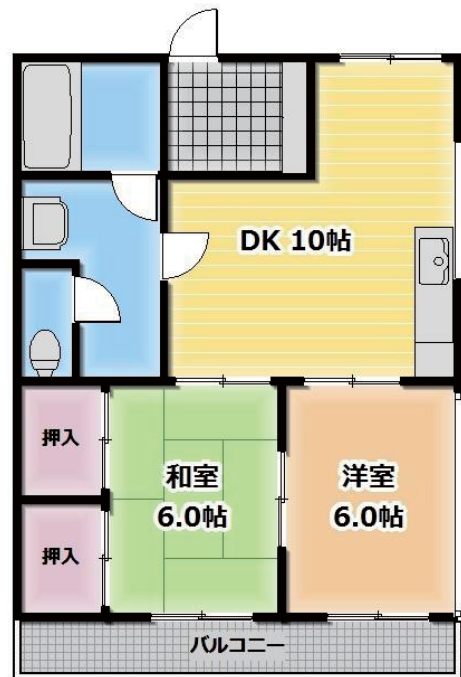

# 貸アパート

バス停「小串」

グリーンビューハイツ

間取り  
2LDK

専有面積  
52.00㎡

築年月  
1988年01月

チェックポイント！

B・T別室,シャワー,洗面台,室内洗濯機置場,給湯,エアコン,バルコニー

物件種目	貸アパート
最寄駅	バス停「小串」
間取タイプ	2LDK
賃貸条件	賃料 50,000円 礼金1ヶ月 敷金1ヶ月 保証金なし

物件所在地	山口県宇部市西小串2丁目		
交通	バス停 小串 徒歩1分		
建物	建物名	グリーンビューハイツ	
	構造・規模	軽量鉄骨造 2階建/2階部分	
	使用部分積	52.00㎡	
	間取内訳	洋6・6	
築年月	1988年01月	契約期間	2年
管理費等	なし 共益費なし		
駐車場	有 無料		
現況	空家	入居日	相談
設備	B・T別室,シャワー,洗面台,室内洗濯機置場,給湯,エアコン,バルコニー		
保険等	要		
備考			